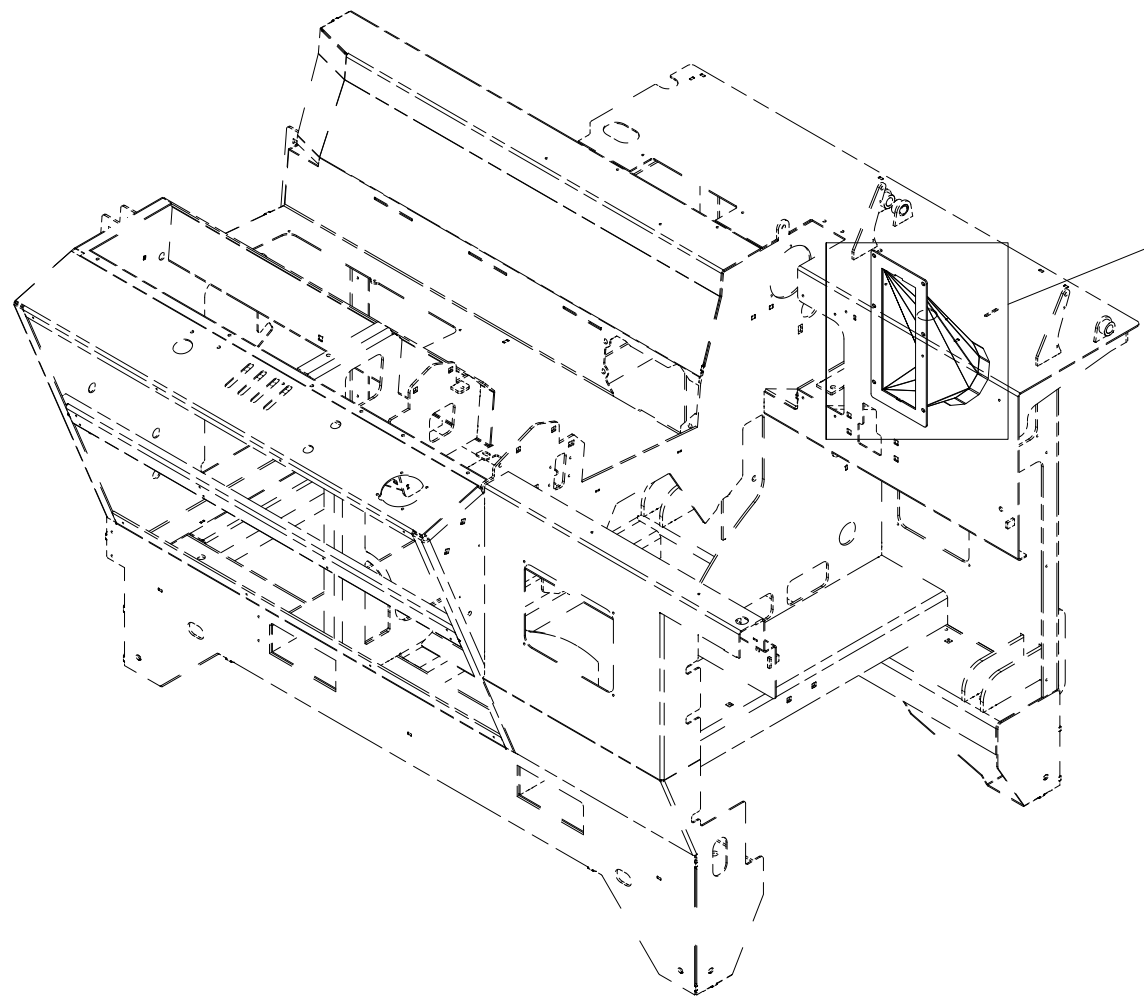

003 Hydraulisk drift SV325

Pos	Ant	Artikkelnr	Beskrivelse
1	1	41441008	Adapter 8 cm3 Hydraulikmotor
2	1	41441009	Adapterplate 8,3 cm3 Hydraulikkmotor
3	1	2473195	Gjengestift M6x6 St DIN 916
4	4	2483609	Lockingmutter M8 EIZn DIN 985
5	8	2531047	Underlagsskive M8 EIZn DIN 125
6	4	2344330	Låseskrue M10x25 EIZn 8.8 DIN 603
7	4	2483610	Lockingmutter M10 EIZn DIN 985
8	4	2531060	Underlagsskive M10 EIZn DIN 125
9	5	2957768	Ansatsnippel GEK BSP 1/2" L15 ED
10	1	2957754	Ansatsnippel GEK BSP 1/4" L10 ED
11	1	41201047	Skive Ø6,5/30x2
12	1	2477200	Unbrako sylinderskrue M6x16 EIZn DIN 912
13	4	2422252	Sekskantskrue M8x40 EIZn 8.8 DIN 931
14	2	2957776	T-ansatsnippel EVLK 15L
15	1	2957510	Overgang L15-L10
16	2	2422217	Sekskantskrue M6x50 EIZn 8.8 DIN 931
17	2	2483608	Lockingmutter M6 EIZn DIN 985
18	4	2531039	Underlagsskive M6 EIZn DIN 125
19	1	2955565	Tannhjulsmotor GR2 6ccm
20	1	2958180	Hydraulikkslange 1/2" L3250
21	1	2958522	Hydraulikkslange 1/2" L3000
22	1	2958523	Hydraulikkslange 1/2" L400
23	1	2958218	Hydraulikkslange 1/4" L300
24	1	2958241	Hydraulikkslange 1/2" L300
25	1	2955238	Regulering Sponvifte DPZ30/Q-H + 30-C3-B08

004 Viftehjul SV325

Pos	Ant	Artikkelnr	Beskrivelse
1	4	2472315	Unbrako sylinderskrue M8x25 ElZn DIN 912
2	4	2531047	Underlagsskive M8 ElZn DIN 125
3	1	41441011	Viftehjul Ø325

005 Trakt Sponavsug SV325

Pos	Ant	Artikkelnr	Beskrivelse
1	1	41211160	Trakt Sponavsug Ø140