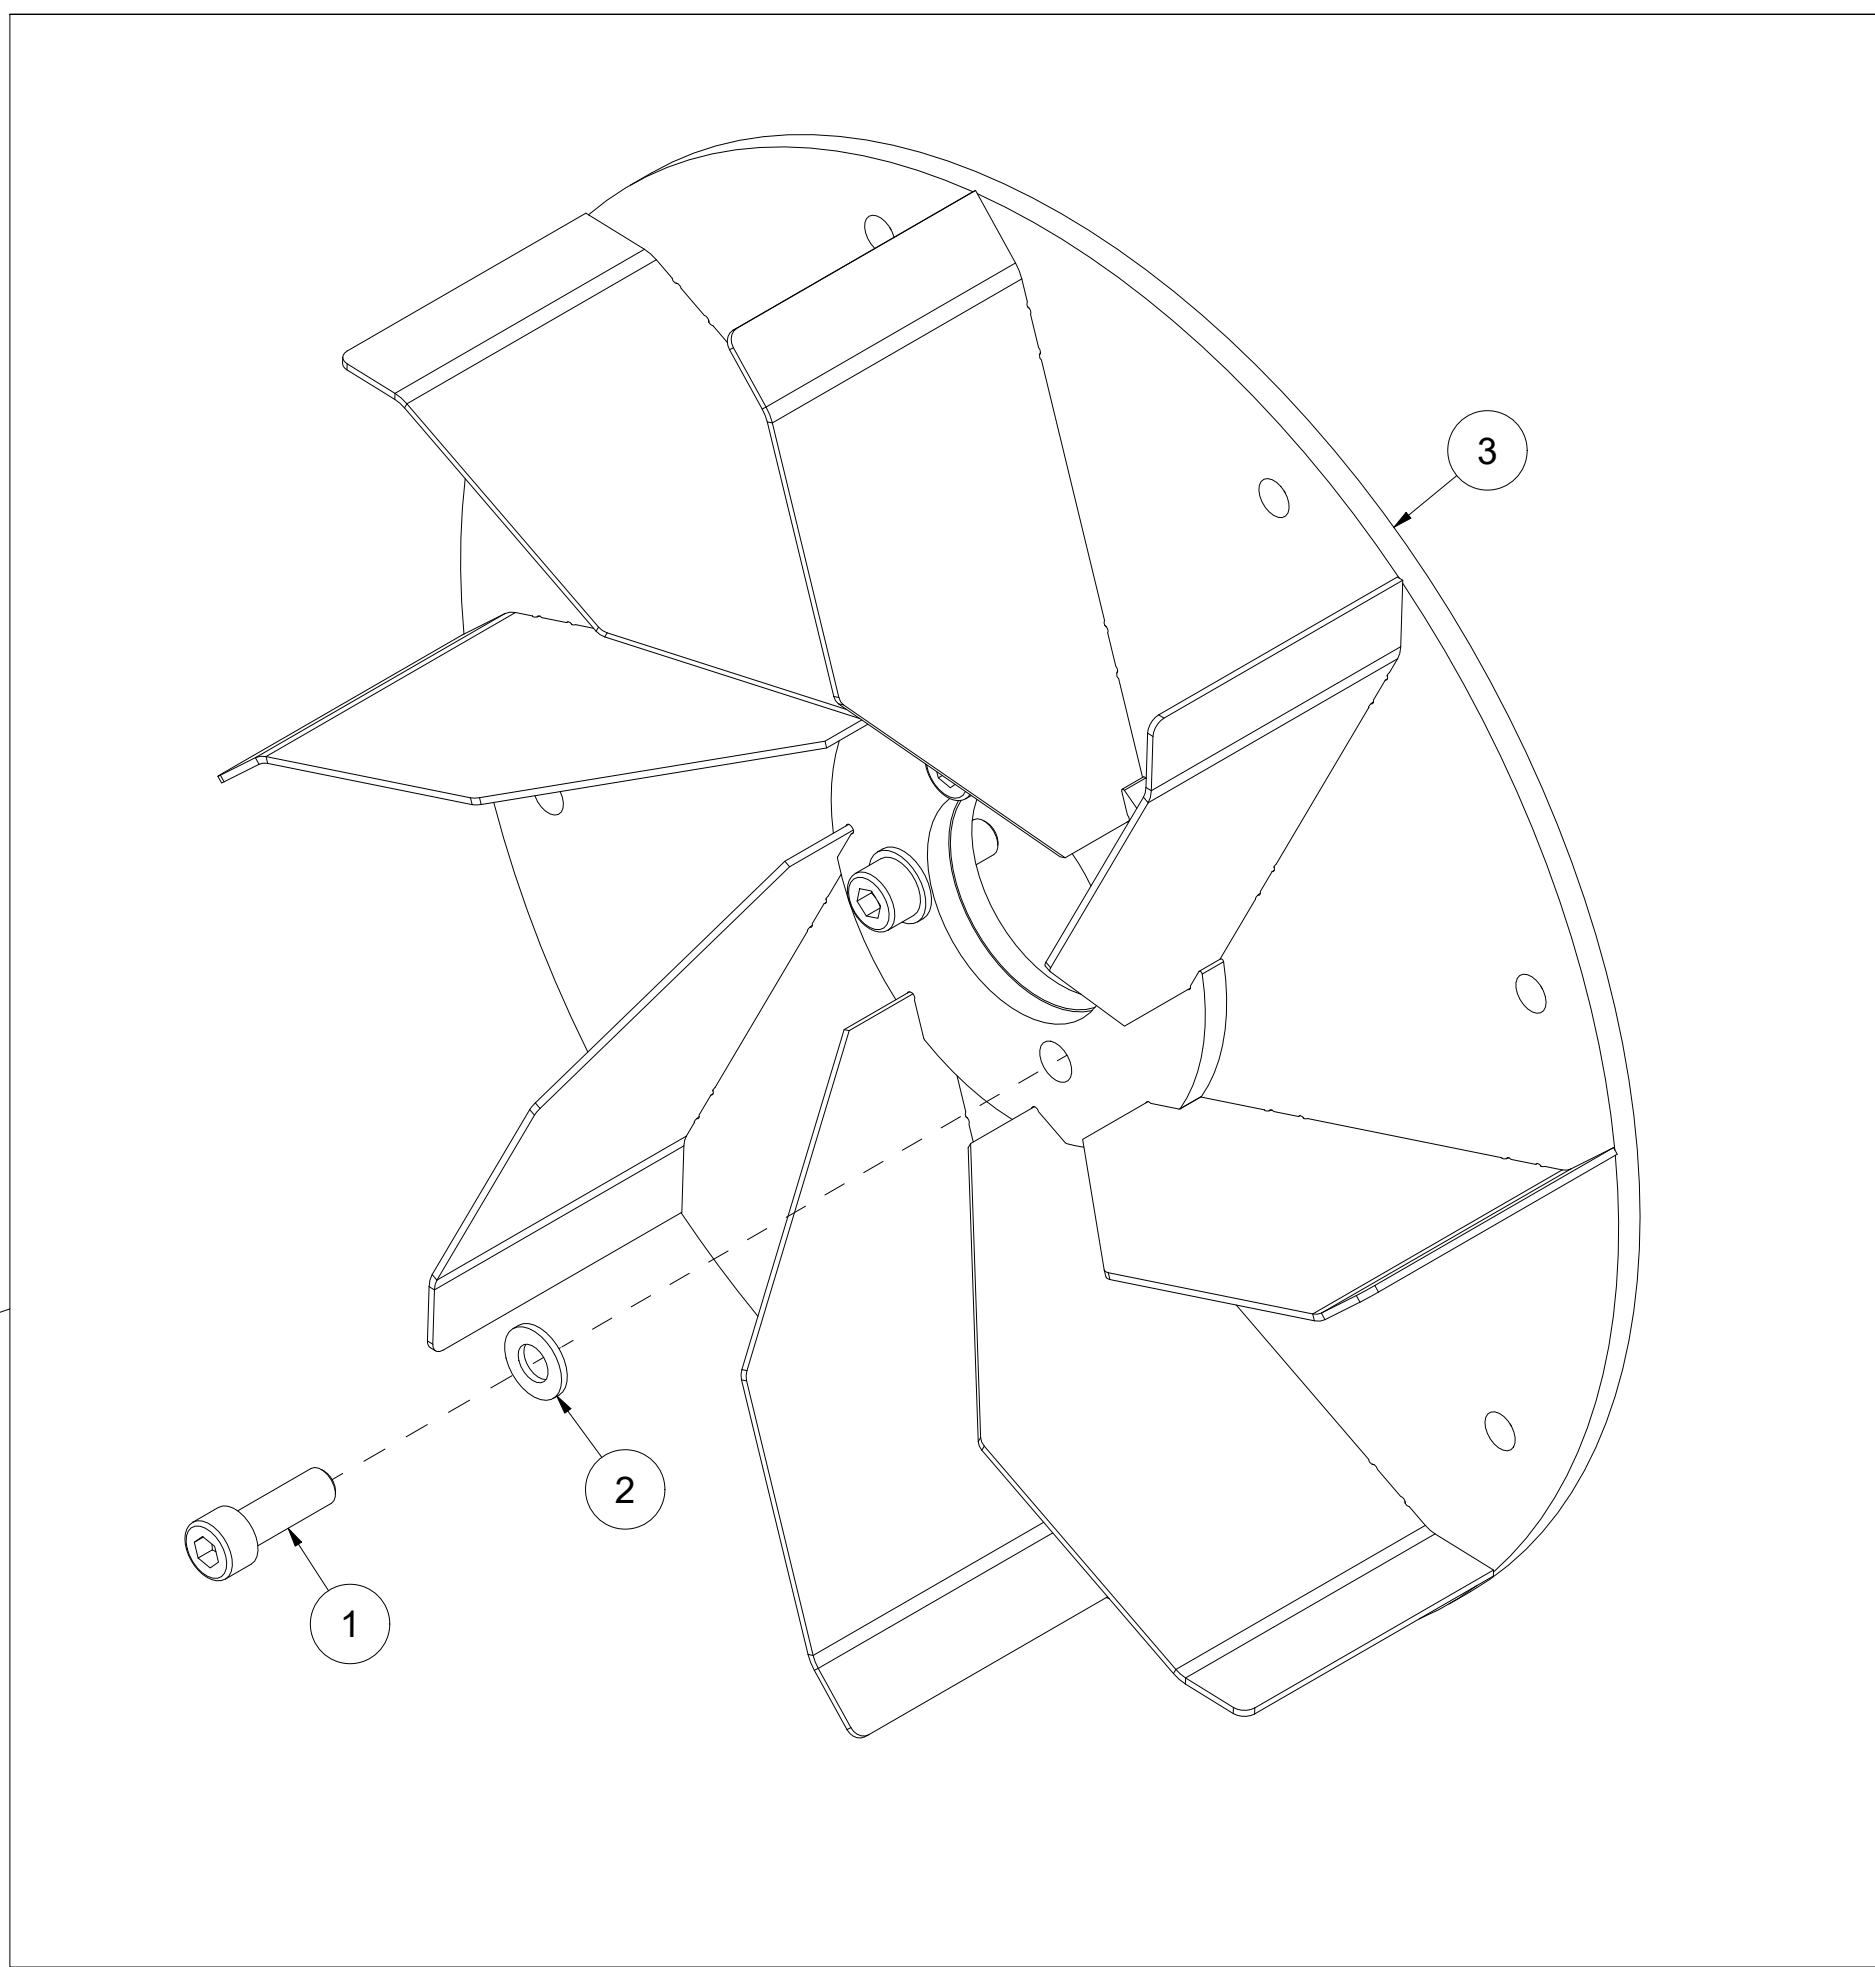

004 Viftehjul SV325

Pos	Ant	Artikkelnr	Beskrivelse
1	4	2472315	Unbrako sylinderskrue M8x25 ElZn DIN 912
2	4	2531047	Underlagsskive M8 ElZn DIN 125
3	1	41441011	Viftehjul Ø325