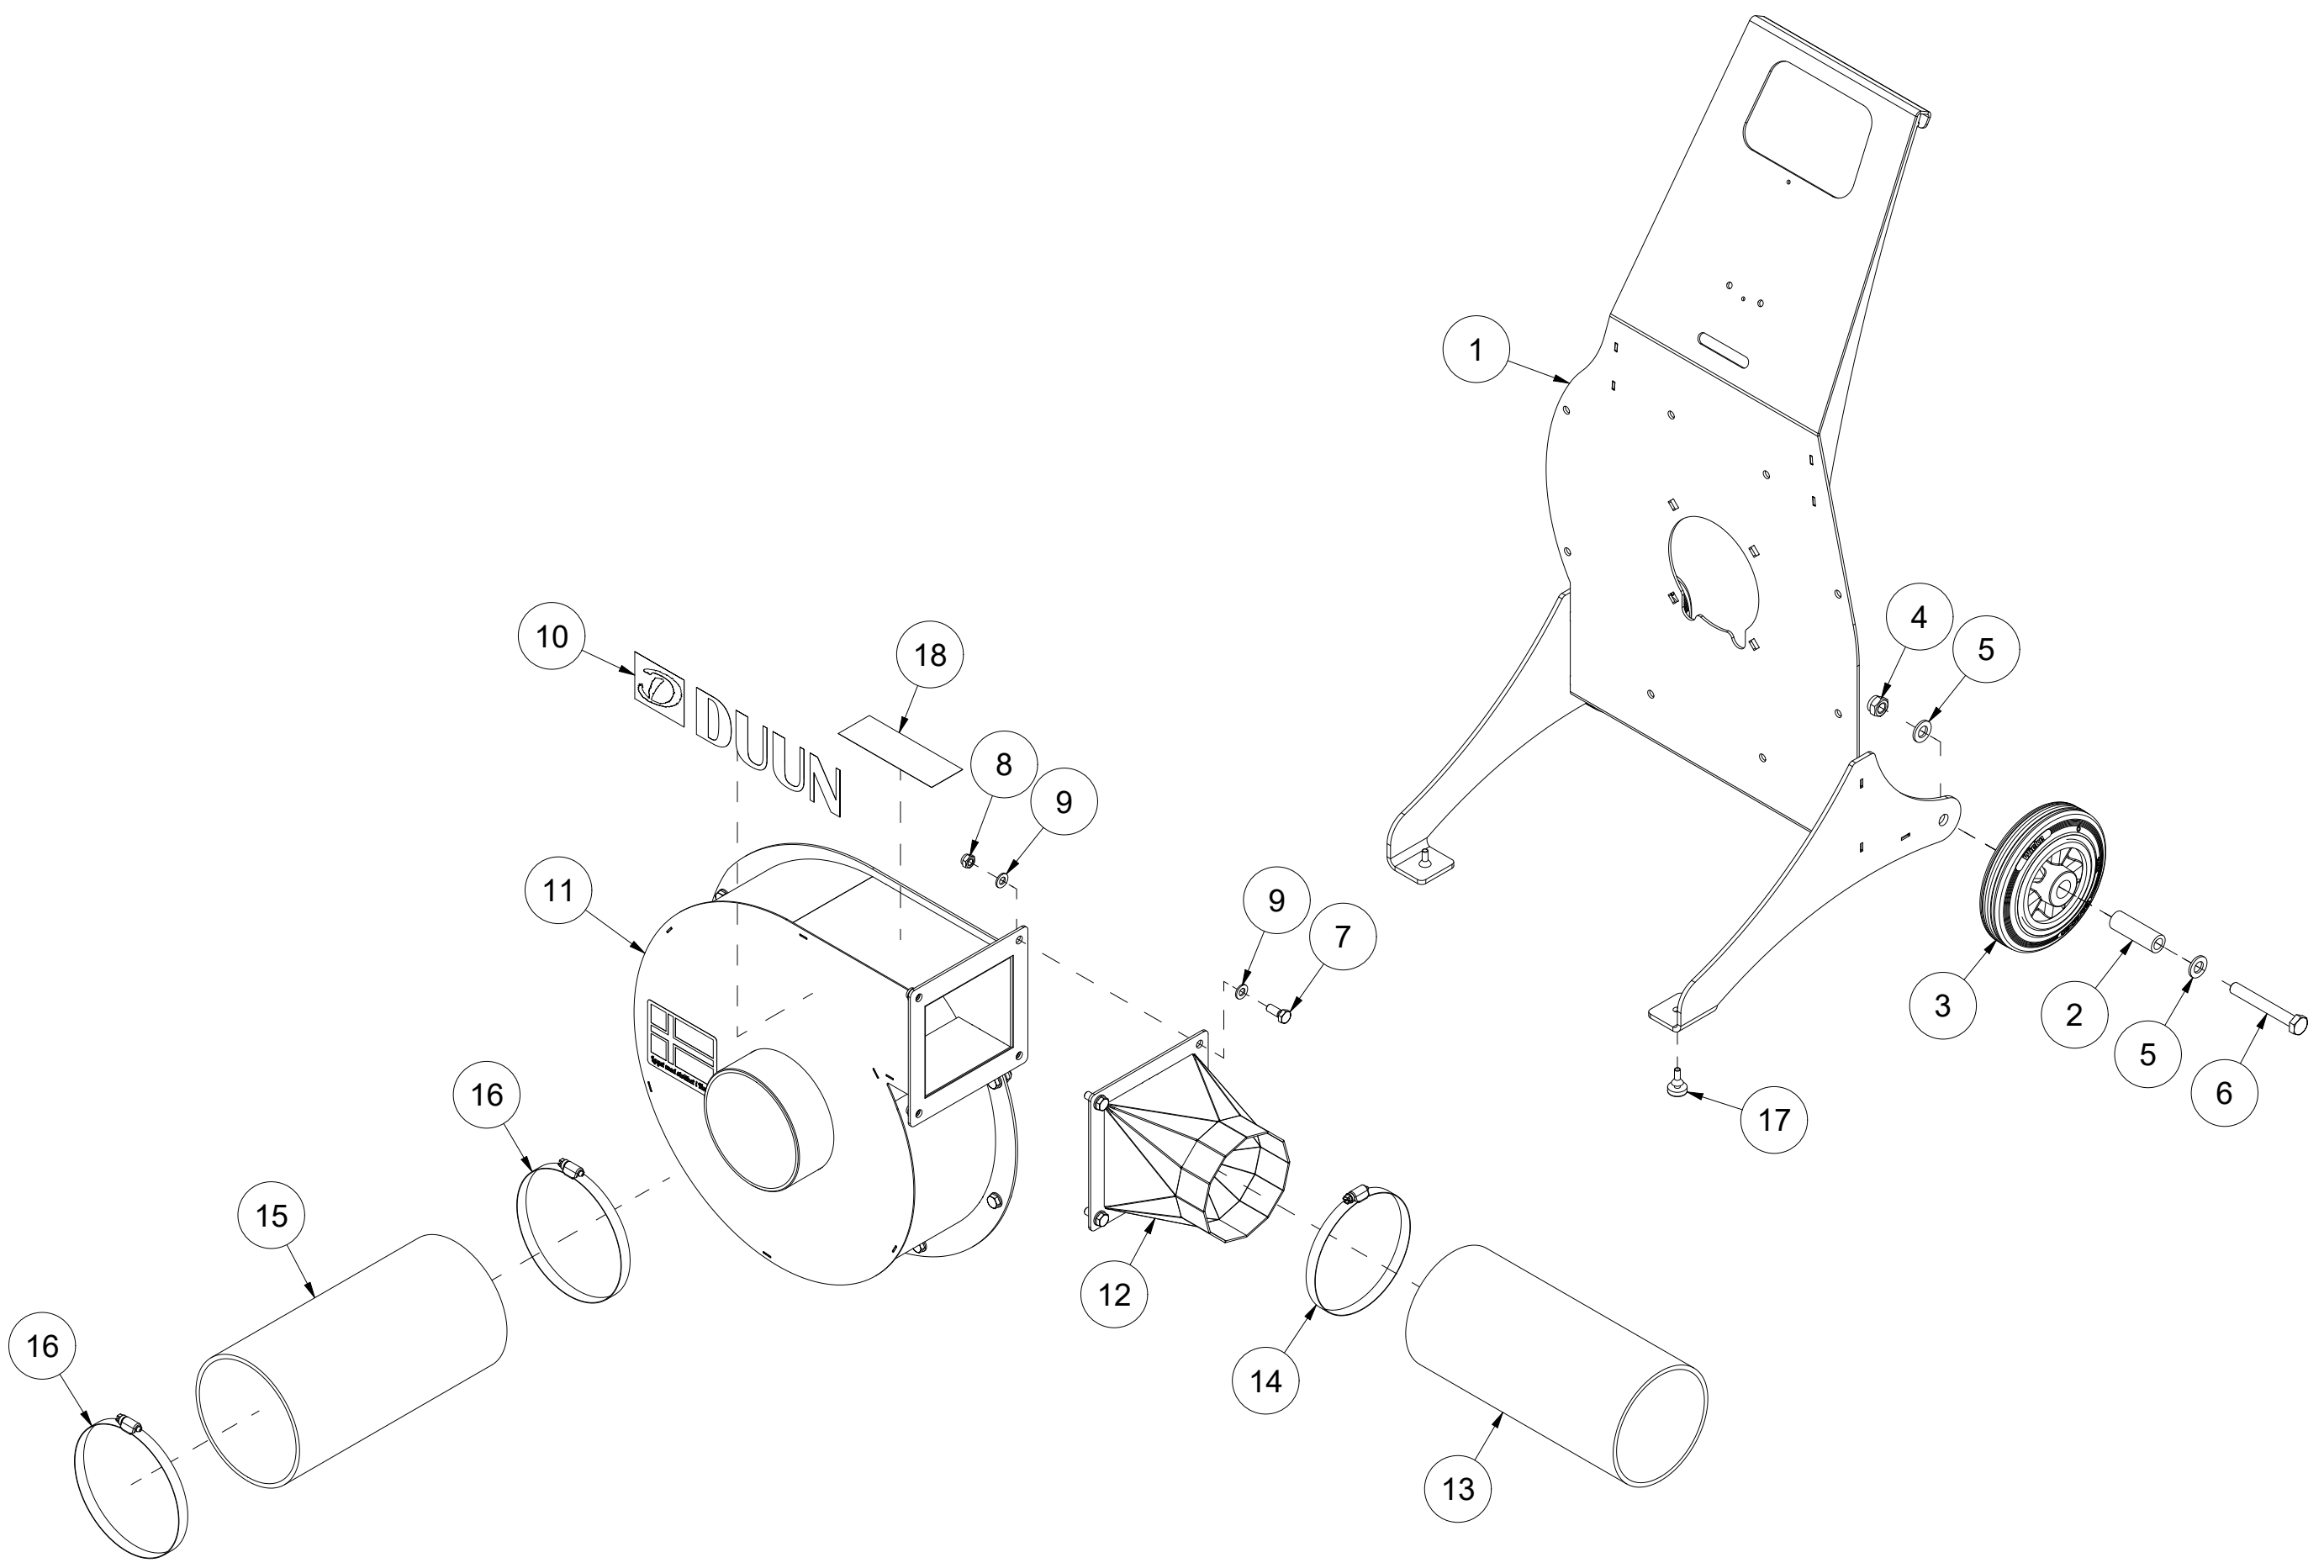

SV325 Reservedelskatalog

Duun Industrier as
7630 Åsen, Norway
www.duun.no

001 Stativ SV325

Pos	Ant	Artikkelnr	Beskrivelse
1	1	41441015	Stativ
2	2	41441010	Hylse
3	2	2941409	Hjul WH. PVO 160x40-Ø20,1 HL58160x40 Ø20 HL58
4	2	2483611	Lockingmutter M12 EIZn DIN 985
5	4	2531069	Underlagsskive M12 EIZn DIN 125
6	2	2422364	Sekskantskrue M12x90 EIZn 8.8 DIN 931
7	12	2422244	Sekskantskrue M8x20 EIZn 8.8 DIN 933
8	12	2483609	Lockingmutter M8 EIZn DIN 985
9	24	2531047	Underlagsskive M8 EIZn DIN 125
10	1	2935071	Klebemerke Duun H60
11	1	41441014	Viftehus 325
12	1	41441017	Trakt Ø127
13	1	41441019	Slange spiral Ø127 L5000
14	1	2544235	Slangeklemme Ø104-138
15	1	41441020	Slange spiral Ø140 L2000
16	2	2544236	Slangeklemme Ø130-165
17	2	2225108	Gummiplugg ø 20,0mm
18	1	2935188	Klebemerke 135x48 Kuttskader

002 EI motor 1,5 kW SV325

Pos	Ant	Artikkelnr	Beskrivelse
1	1	41441007	Adapter 1,5 Kw motor
2	1	2473195	Gjengestift M6x6 St DIN 916
3	4	2344331	Låseskrue M10x30 EIZn 8.8 DIN 603
4	4	2483610	Lockingmutter M10 EIZn DIN 985
5	4	2531060	Underlagsskive M10 EIZn DIN 125
6	1	2533058	Karosseriskive ø9/35x3 EIZn
7	1	2477244	Unbrako sylinderskrue M8x20 EIZn DIN 912
8	1	41441022	Koblingsboks med GV2 motorvern, komplett
9	2	4127615	Nippel med strekkavlaster M20
10	2	2477161	Unbrako sylinderskrue M5x12 EIZn DIN 912
11	2	2531029	Underlagsskive M5 EIZn DIN 125
12	1	41441023	Kabel Gummi 3G1,5 L600
13	1	41441024	Kabel Gummi 3G1,5 L3000
14	1	4321702	Støpsel 16A 230V IP54 med strekkavlaster
15	1	4257100	Elektrisk motor 1,5kW 230V 50Hz 2800rpm GMYL 90S-2

004 Viftehjul SV325

Pos	Ant	Artikkelnr	Beskrivelse
1	4	2472315	Unbrako sylinderskrue M8x25 ElZn DIN 912
2	4	2531047	Underlagsskive M8 ElZn DIN 125
3	1	41441011	Viftehjul Ø325

005 Trakt Sponavsug SV325

Pos	Ant	Artikkelnr	Beskrivelse
1	1	41211160	Trakt Sponavsug Ø140