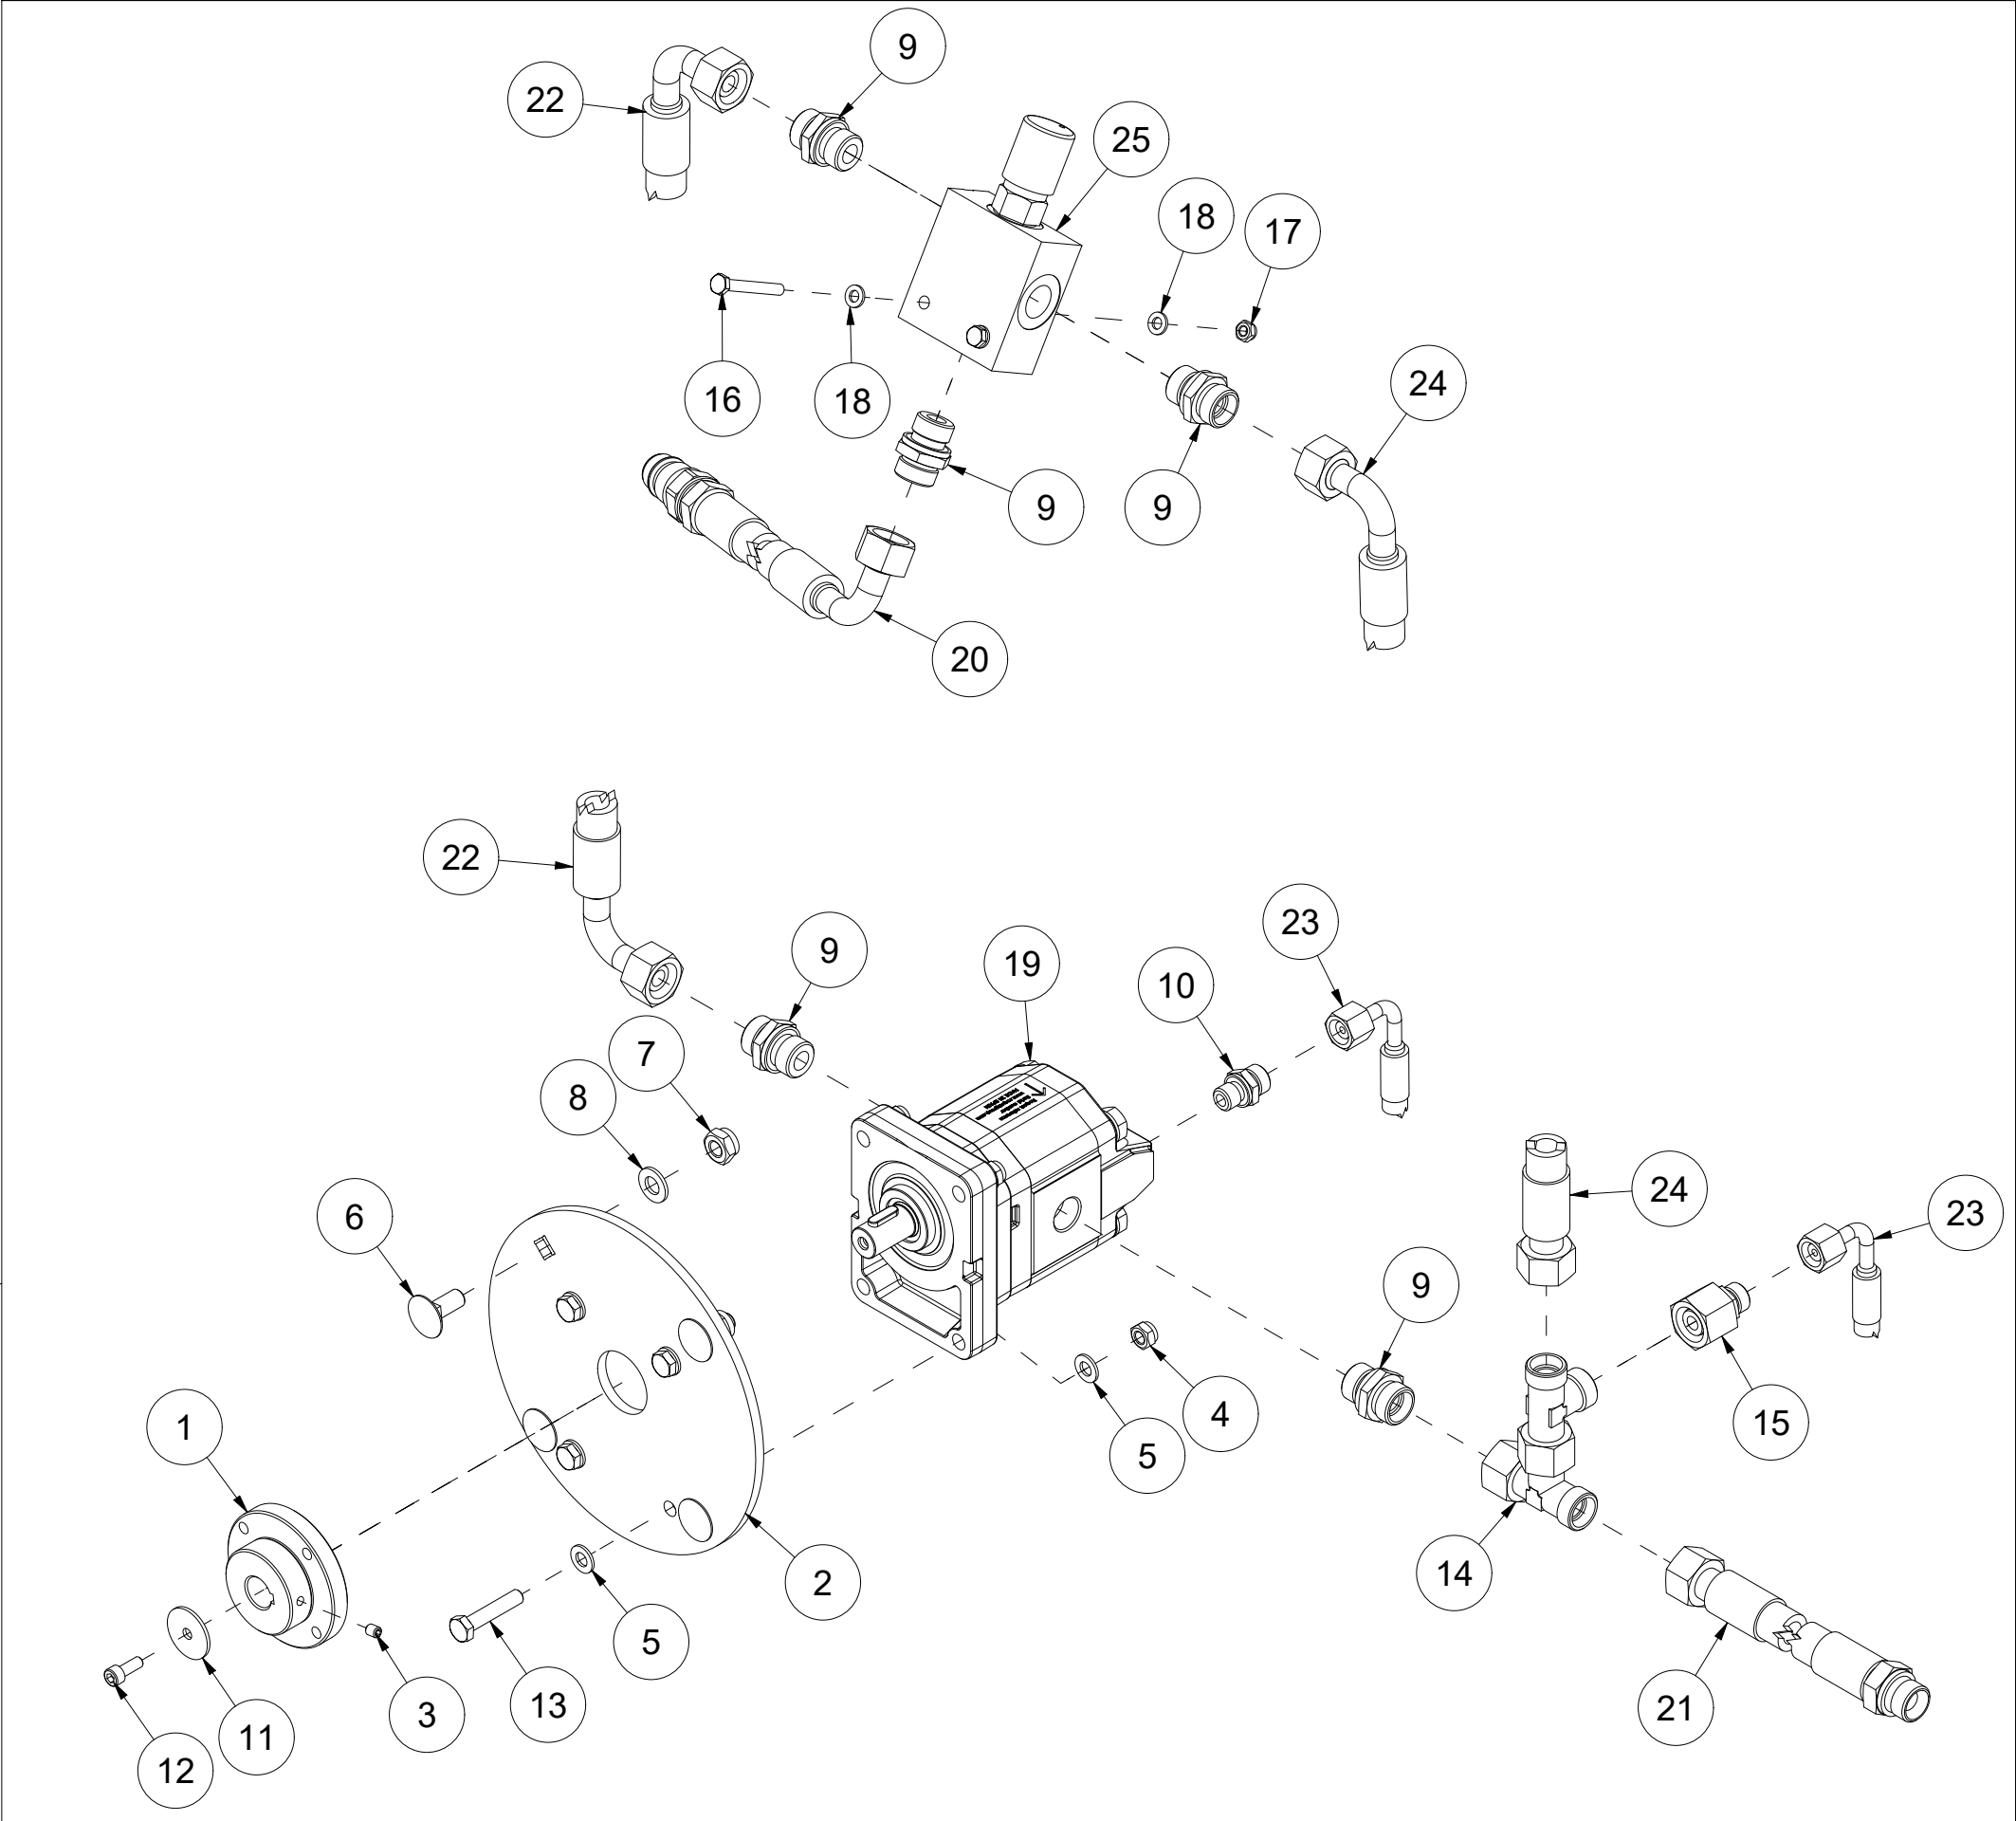

003 Hydraulisk drift SV325

Pos	Ant	Artikkelnr	Beskrivelse
1	1	41441008	Adapter 8 cm3 Hydraulikmotor
2	1	41441009	Adapterplate 8,3 cm3 Hydraulikkmotor
3	1	2473195	Gjengestift M6x6 St DIN 916
4	4	2483609	Lockingmutter M8 EIZn DIN 985
5	8	2531047	Underlagsskive M8 EIZn DIN 125
6	4	2344330	Låseskrue M10x25 EIZn 8.8 DIN 603
7	4	2483610	Lockingmutter M10 EIZn DIN 985
8	4	2531060	Underlagsskive M10 EIZn DIN 125
9	5	2957768	Ansatsnippel GEK BSP 1/2" L15 ED
10	1	2957754	Ansatsnippel GEK BSP 1/4" L10 ED
11	1	41201047	Skive Ø6,5/30x2
12	1	2477200	Unbrako sylinderskrue M6x16 EIZn DIN 912
13	4	2422252	Sekskantskrue M8x40 EIZn 8.8 DIN 931
14	2	2957776	T-ansatsnippel EVLK 15L
15	1	2957510	Overgang L15-L10
16	2	2422217	Sekskantskrue M6x50 EIZn 8.8 DIN 931
17	2	2483608	Lockingmutter M6 EIZn DIN 985
18	4	2531039	Underlagsskive M6 EIZn DIN 125
19	1	2955565	Tannhjulsmotor GR2 6ccm
20	1	2958180	Hydraulikkslange 1/2" L3250
21	1	2958522	Hydraulikkslange 1/2" L3000
22	1	2958523	Hydraulikkslange 1/2" L400
23	1	2958218	Hydraulikkslange 1/4" L300
24	1	2958241	Hydraulikkslange 1/2" L300
25	1	2955238	Regulering Sponvifte DPZ30/Q-H + 30-C3-B08