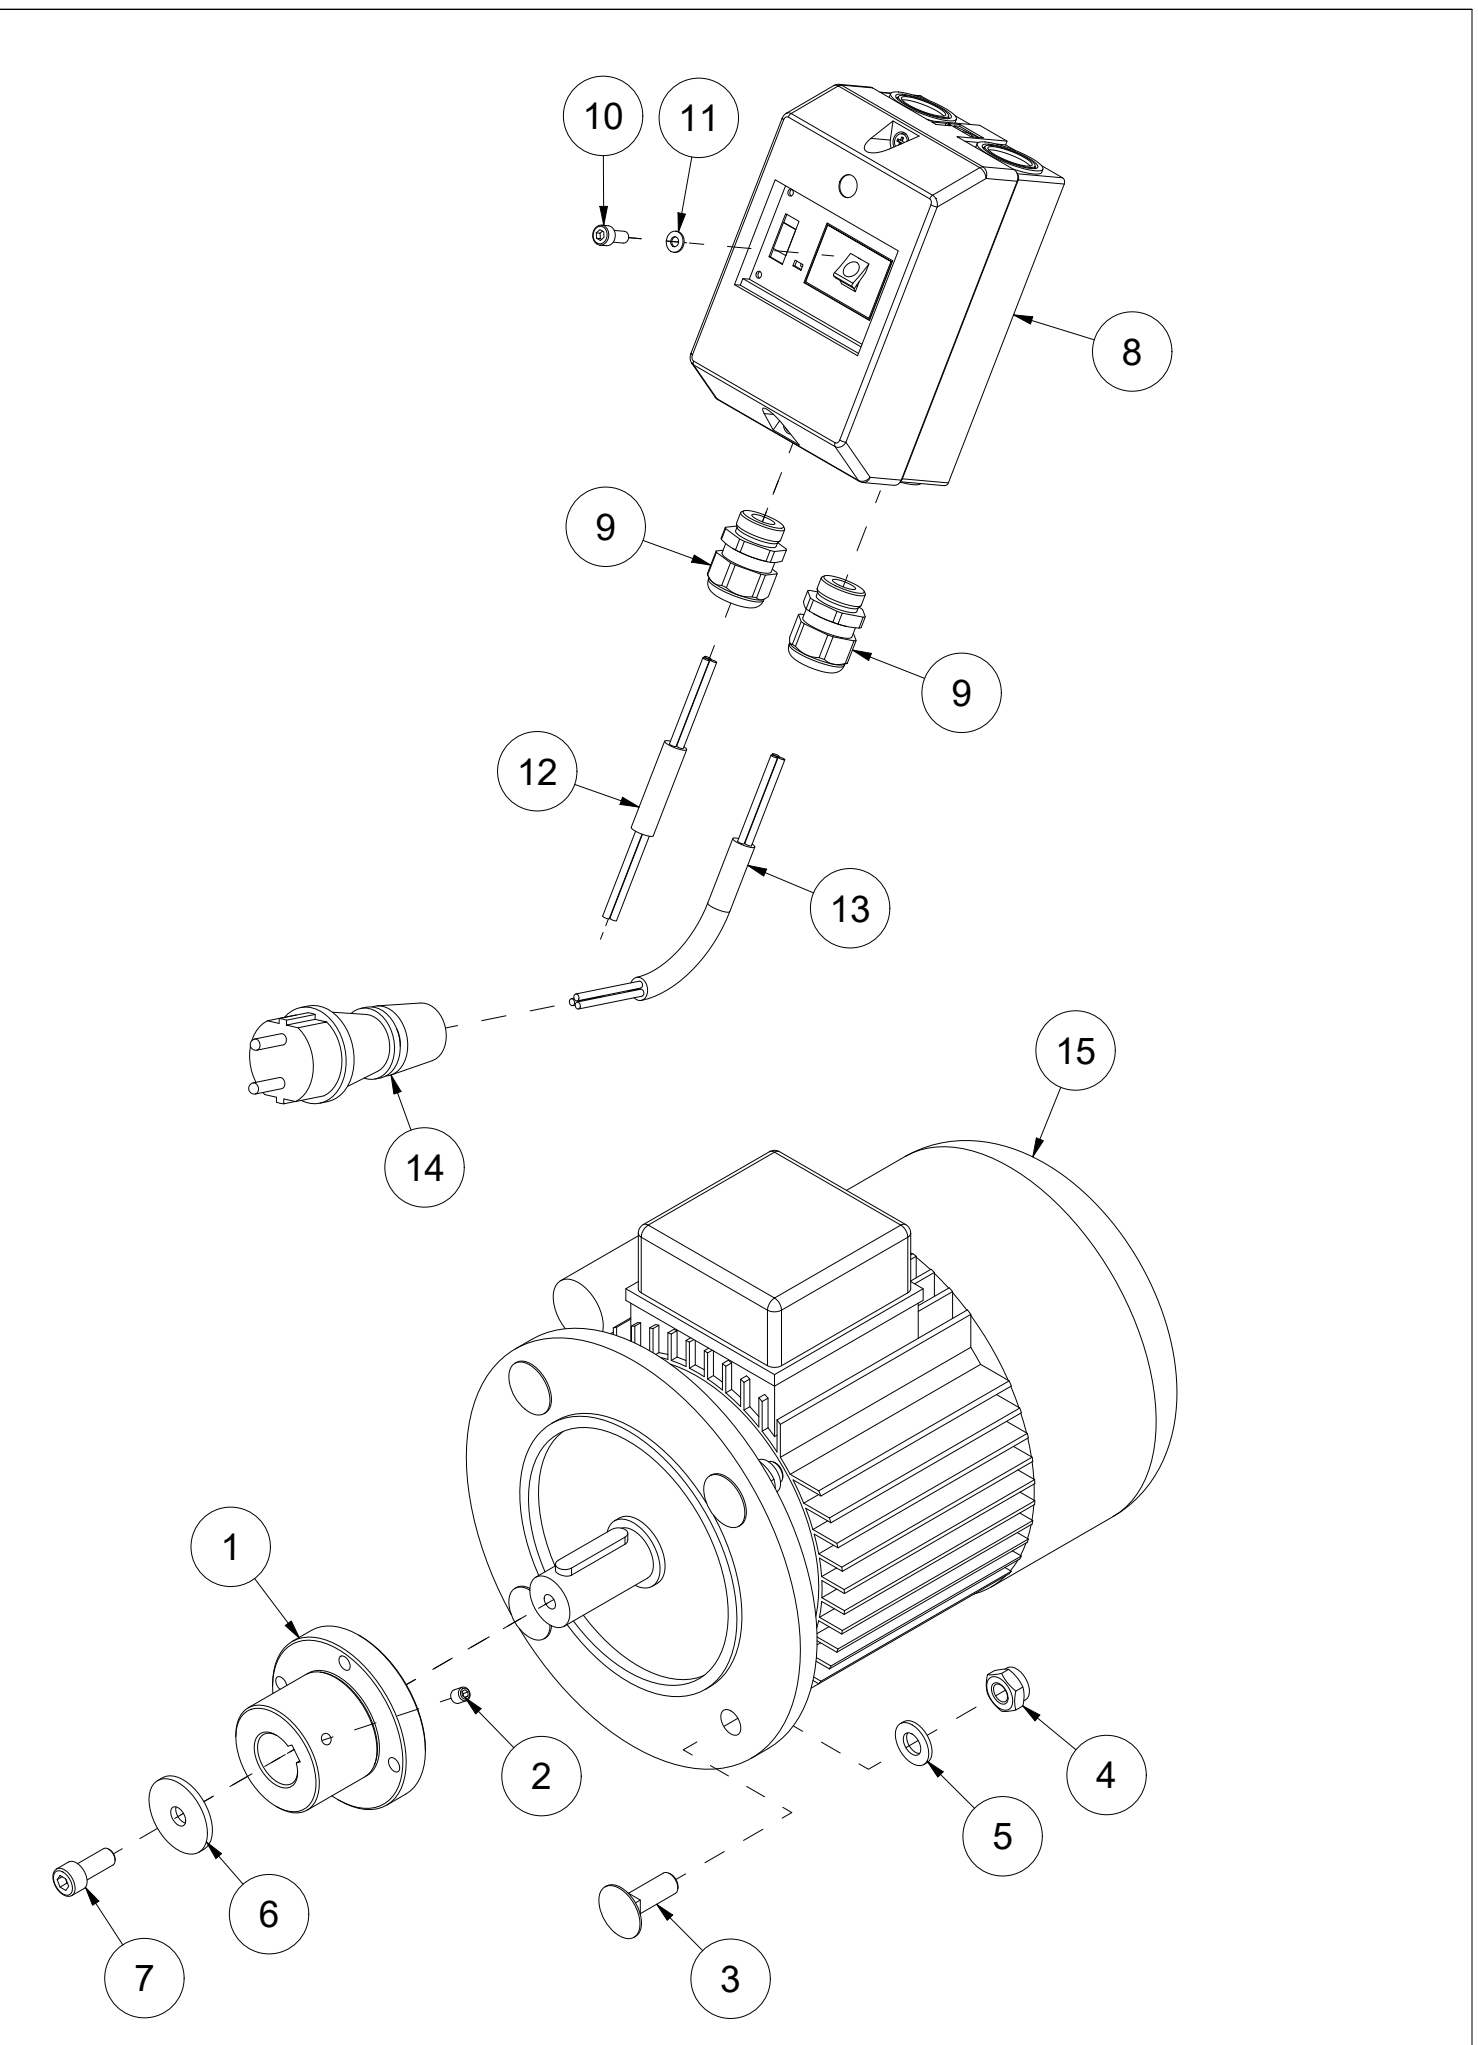

SV325 Reservedelskatalog

Duun Industrier as
7630 Åsen, Norway
www.duun.no

001 Stativ SV325

Pos	Ant	Artikkelnr	Beskrivelse
1	1	41441015	Stativ
2	2	41441010	Hylse
3	2	2941409	Hjul WH. PVO 160x40-Ø20,1 HL58160x40 Ø20 HL58
4	2	2483611	Lockingmutter M12 EIZn DIN 985
5	4	2531069	Underlagsskive M12 EIZn DIN 125
6	2	2422364	Sekskantskrue M12x90 EIZn 8.8 DIN 931
7	12	2422244	Sekskantskrue M8x20 EIZn 8.8 DIN 933
8	12	2483609	Lockingmutter M8 EIZn DIN 985
9	24	2531047	Underlagsskive M8 EIZn DIN 125
10	1	2935071	Klebemerke Duun H60
11	1	41441014	Viftehus 325
12	1	41441017	Trakt Ø127
13	1	41441019	Slange spiral Ø127 L5000
14	1	2544235	Slangeklemme Ø104-138
15	1	41441020	Slange spiral Ø140 L2000
16	2	2544236	Slangeklemme Ø130-165
17	2	2225108	Gummiplugg ø 20,0mm
18	1	2935188	Klebemerke 135x48 Kuttskader

002 EI motor 1,5 kW SV325

Pos	Ant	Artikkelnr	Beskrivelse
1	1	41441007	Adapter 1,5 Kw motor
2	1	2473195	Gjengestift M6x6 St DIN 916
3	4	2344331	Låseskrue M10x30 EIZn 8.8 DIN 603
4	4	2483610	Lockingmutter M10 EIZn DIN 985
5	4	2531060	Underlagsskive M10 EIZn DIN 125
6	1	2533058	Karosseriskive ø9/35x3 EIZn
7	1	2477244	Unbrako sylinderskrue M8x20 EIZn DIN 912
8	1	41441022	Koblingsboks med GV2 motorvern, komplett
9	2	4127615	Nippel med strekkavlaster M20
10	2	2477161	Unbrako sylinderskrue M5x12 EIZn DIN 912
11	2	2531029	Underlagsskive M5 EIZn DIN 125
12	1	41441023	Kabel Gummi 3G1,5 L600
13	1	41441024	Kabel Gummi 3G1,5 L3000
14	1	4321702	Støpsel 16A 230V IP54 med strekkavlaster
15	1	4257100	Elektrisk motor 1,5kW 230V 50Hz 2800rpm GMYL 90S-2