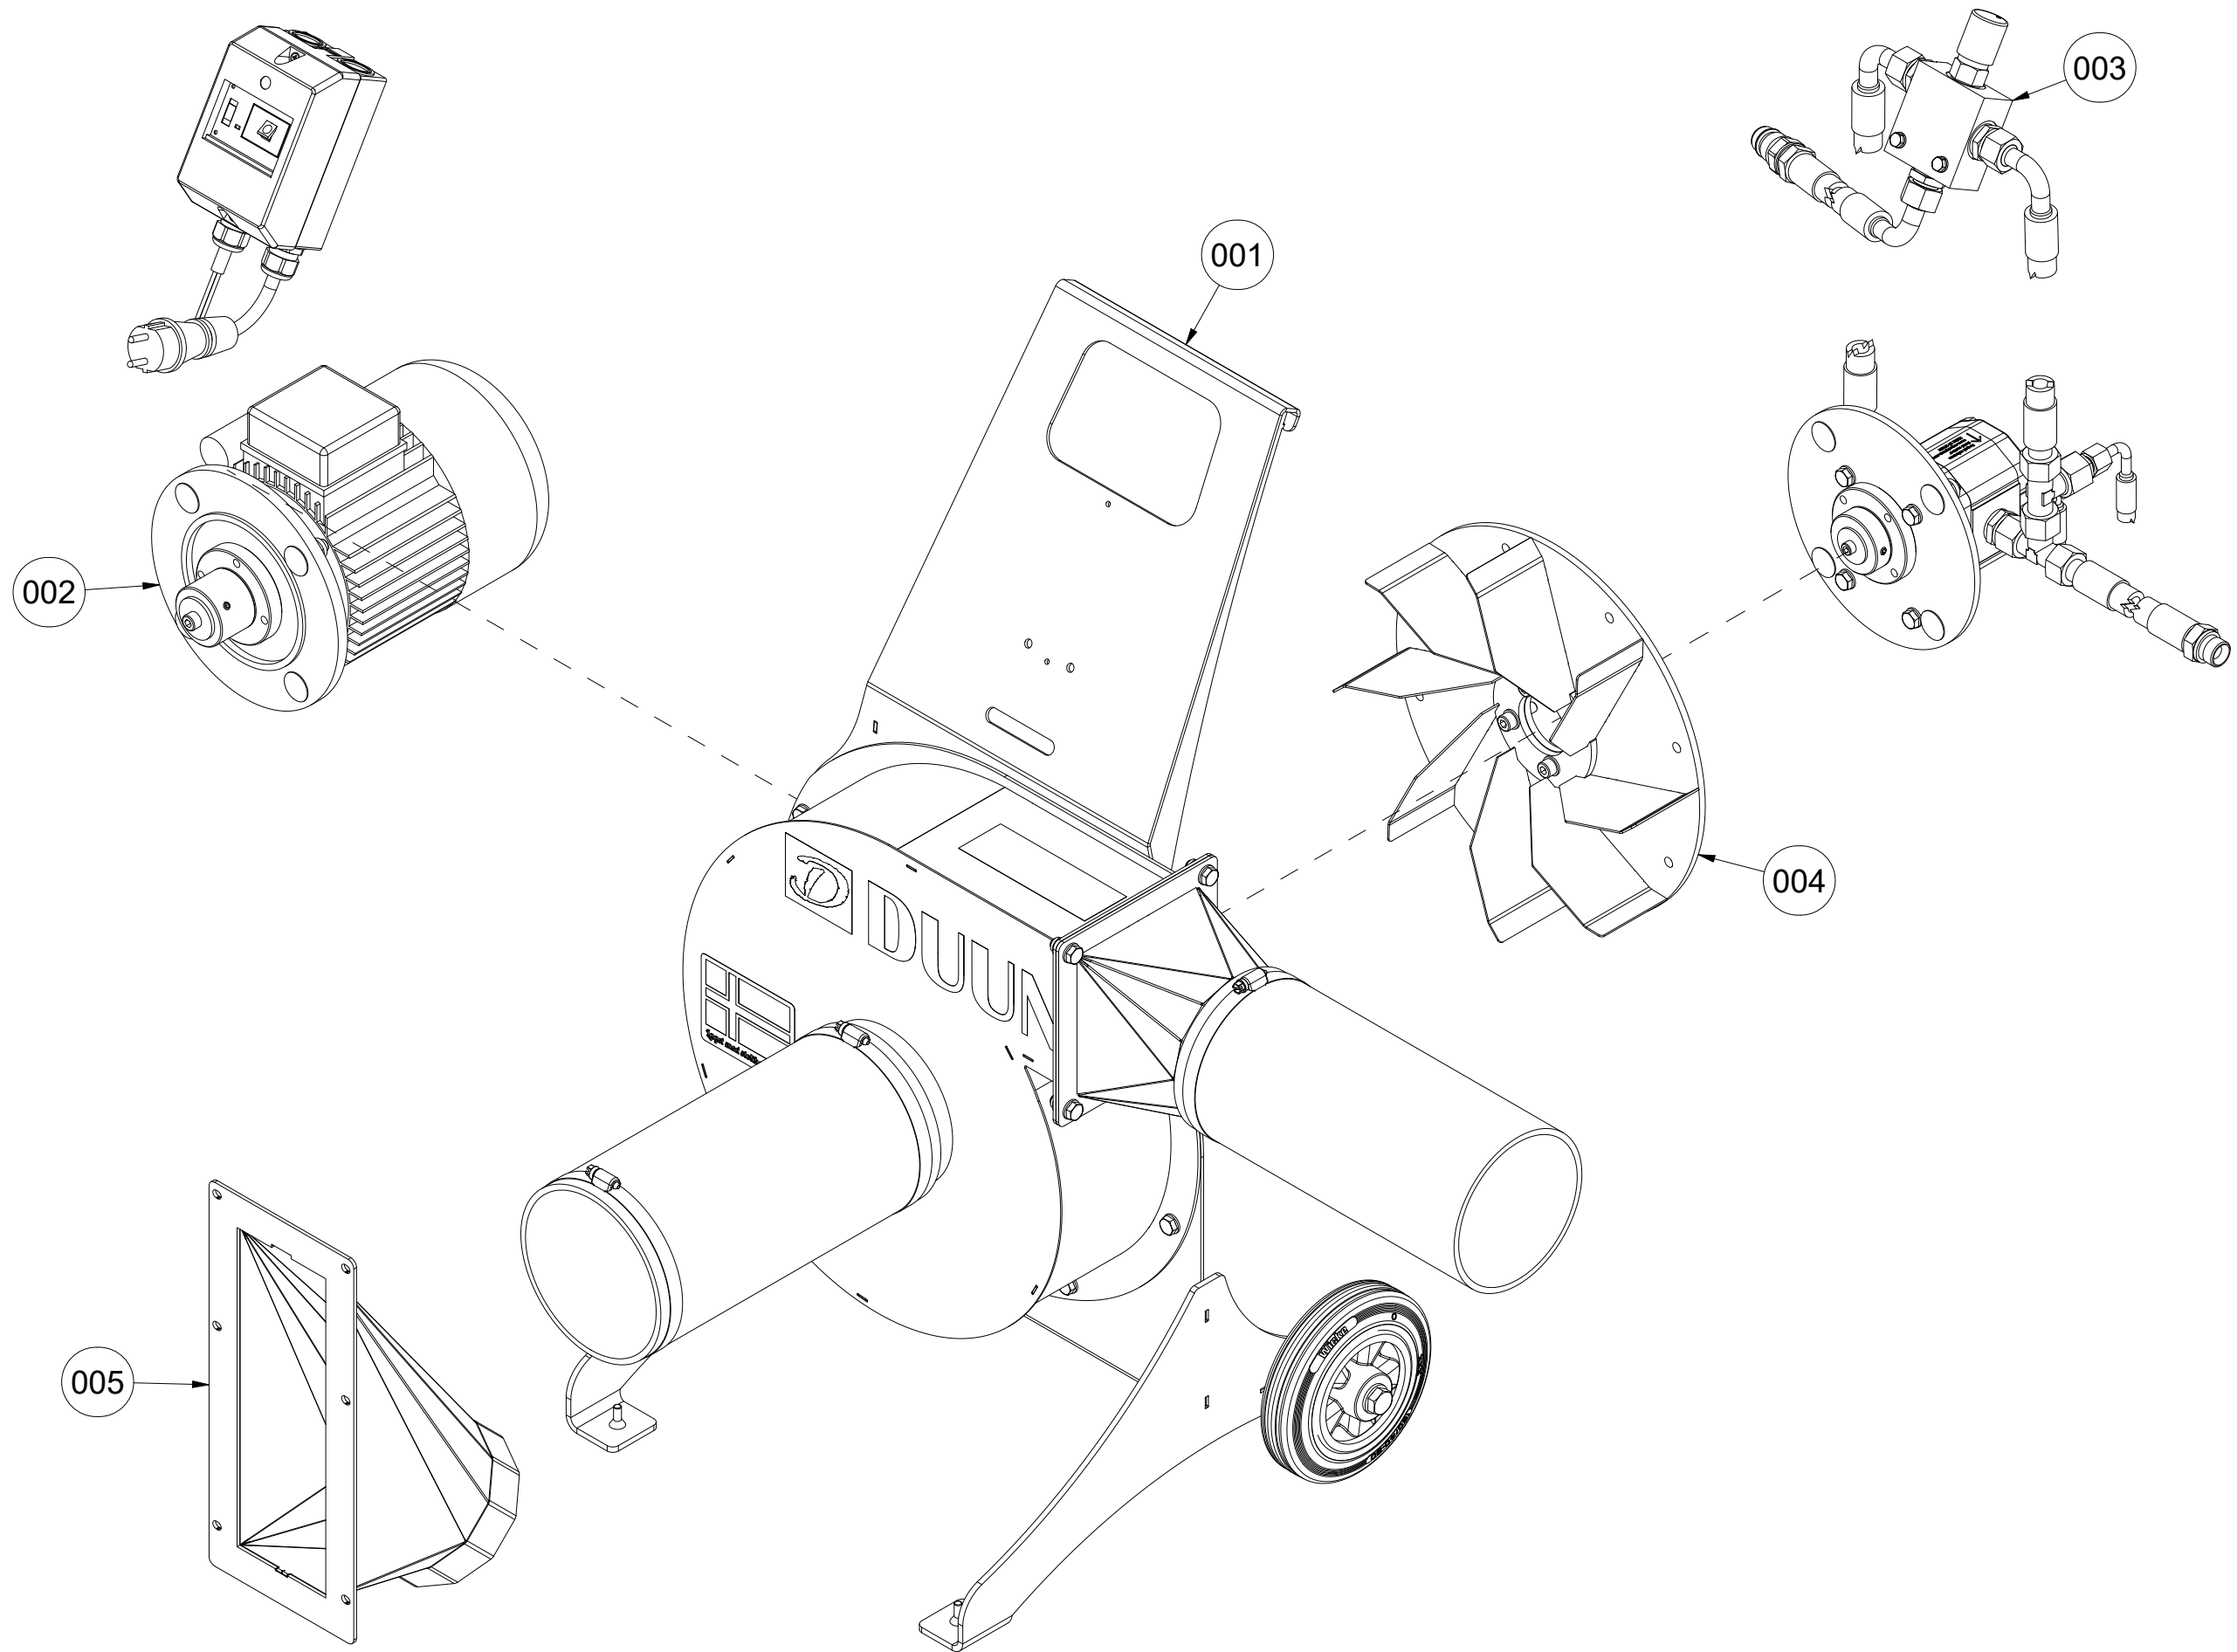

SV325 Reservedelskatalog

Duun Industrier as
7630 Åsen, Norway
www.duun.no

001 Stativ SV325

Pos	Ant	Artikkelnr	Beskrivelse
1	1	41441015	Stativ
2	2	41441010	Hylse
3	2	2941409	Hjul WH. PVO 160x40-Ø20,1 HL58160x40 Ø20 HL58
4	2	2483611	Lockingmutter M12 EIZn DIN 985
5	4	2531069	Underlagsskive M12 EIZn DIN 125
6	2	2422364	Sekskantskrue M12x90 EIZn 8.8 DIN 931
7	12	2422244	Sekskantskrue M8x20 EIZn 8.8 DIN 933
8	12	2483609	Lockingmutter M8 EIZn DIN 985
9	24	2531047	Underlagsskive M8 EIZn DIN 125
10	1	2935071	Klebemerke Duun H60
11	1	41441014	Viftehus 325
12	1	41441017	Trakt Ø127
13	1	41441019	Slange spiral Ø127 L5000
14	1	2544235	Slangeklemme Ø104-138
15	1	41441020	Slange spiral Ø140 L2000
16	2	2544236	Slangeklemme Ø130-165
17	2	2225108	Gummiplugg ø 20,0mm
18	1	2935188	Klebemerke 135x48 Kuttskader

002 EI motor 1,5 kW SV325

Pos	Ant	Artikkelnr	Beskrivelse
1	1	41441007	Adapter 1,5 Kw motor
2	1	2473195	Gjengestift M6x6 St DIN 916
3	4	2344331	Låseskrue M10x30 EIZn 8.8 DIN 603
4	4	2483610	Lockingmutter M10 EIZn DIN 985
5	4	2531060	Underlagsskive M10 EIZn DIN 125
6	1	2533058	Karosseriskive ø9/35x3 EIZn
7	1	2477244	Unbrako sylinderskrue M8x20 EIZn DIN 912
8	1	41441022	Koblingsboks med GV2 motorvern, komplett
9	2	4127615	Nippel med strekkavlaster M20
10	2	2477161	Unbrako sylinderskrue M5x12 EIZn DIN 912
11	2	2531029	Underlagsskive M5 EIZn DIN 125
12	1	41441023	Kabel Gummi 3G1,5 L600
13	1	41441024	Kabel Gummi 3G1,5 L3000
14	1	4321702	Støpsel 16A 230V IP54 med strekkavlaster
15	1	4257100	Elektrisk motor 1,5kW 230V 50Hz 2800rpm GMYL 90S-2

004 Viftehjul SV325

Pos	Ant	Artikkelnr	Beskrivelse
1	4	2472315	Unbrako sylinderskrue M8x25 ElZn DIN 912
2	4	2531047	Underlagsskive M8 ElZn DIN 125
3	1	41441011	Viftehjul Ø325

005 Trakt Sponavsug SV325

Pos	Ant	Artikkelnr	Beskrivelse
1	1	41211160	Trakt Sponavsug Ø140