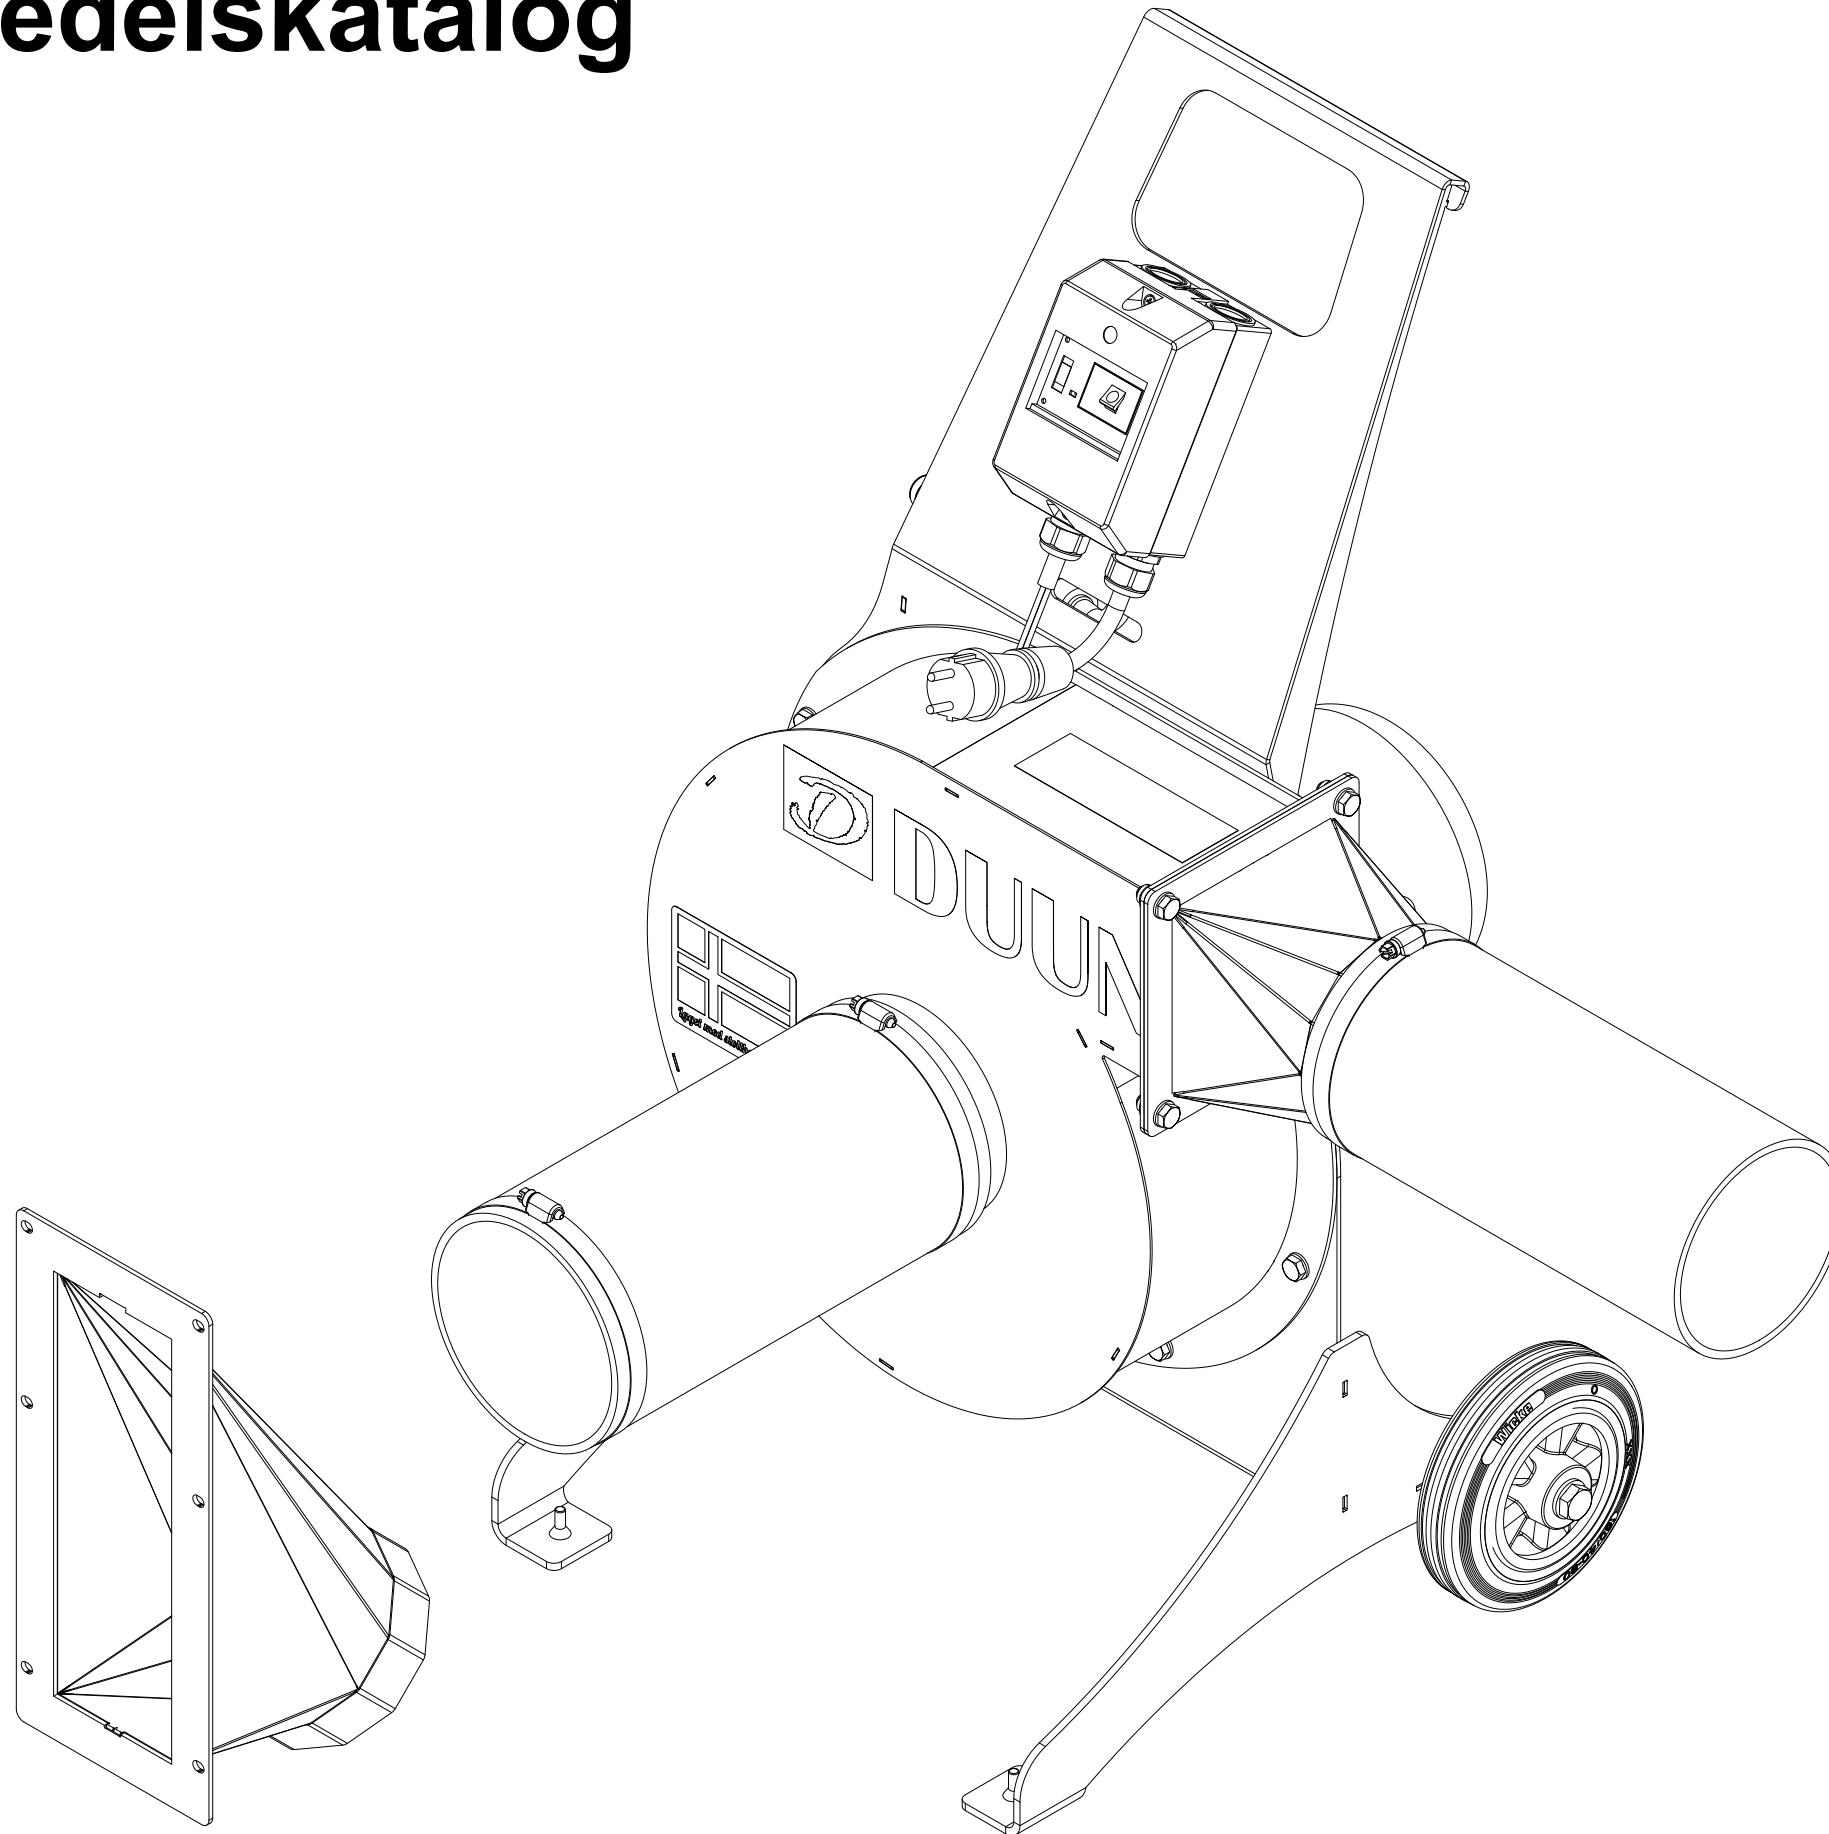

SV325 Reservedelskatalog

Duun Industrier as
7630 Åsen, Norway
www.duun.no

001 Stativ SV325

Pos	Ant	Artikkelnr	Beskrivelse
1	1	41441015	Stativ
2	2	41441010	Hylse
3	2	2941409	Hjul WH. PVO 160x40-Ø20,1 HL58160x40 Ø20 HL58
4	2	2483611	Lockingmutter M12 EIZn DIN 985
5	4	2531069	Underlagsskive M12 EIZn DIN 125
6	2	2422364	Sekskantskrue M12x90 EIZn 8.8 DIN 931
7	12	2422244	Sekskantskrue M8x20 EIZn 8.8 DIN 933
8	12	2483609	Lockingmutter M8 EIZn DIN 985
9	24	2531047	Underlagsskive M8 EIZn DIN 125
10	1	2935071	Klebemerke Duun H60
11	1	41441014	Viftehus 325
12	1	41441017	Trakt Ø127
13	1	41441019	Slange spiral Ø127 L5000
14	1	2544235	Slangeklemme Ø104-138
15	1	41441020	Slange spiral Ø140 L2000
16	2	2544236	Slangeklemme Ø130-165
17	2	2225108	Gummiplugg ø 20,0mm
18	1	2935188	Klebemerke 135x48 Kuttskader

002 EI motor 1,5 kW SV325

Pos	Ant	Artikkelnr	Beskrivelse
1	1	41441007	Adapter 1,5 Kw motor
2	1	2473195	Gjengestift M6x6 St DIN 916
3	4	2344331	Låseskrue M10x30 EIZn 8.8 DIN 603
4	4	2483610	Lockingmutter M10 EIZn DIN 985
5	4	2531060	Underlagsskive M10 EIZn DIN 125
6	1	2533058	Karosseriskive ø9/35x3 EIZn
7	1	2477244	Unbrako sylinderskrue M8x20 EIZn DIN 912
8	1	41441022	Koblingsboks med GV2 motorvern, komplett
9	2	4127615	Nippel med strekkavlaster M20
10	2	2477161	Unbrako sylinderskrue M5x12 EIZn DIN 912
11	2	2531029	Underlagsskive M5 EIZn DIN 125
12	1	41441023	Kabel Gummi 3G1,5 L600
13	1	41441024	Kabel Gummi 3G1,5 L3000
14	1	4321702	Støpsel 16A 230V IP54 med strekkavlaster
15	1	4257100	Elektrisk motor 1,5kW 230V 50Hz 2800rpm GMYL 90S-2

004 Viftehjul SV325

Pos	Ant	Artikkelnr	Beskrivelse
1	4	2472315	Unbrako sylinderskrue M8x25 ElZn DIN 912
2	4	2531047	Underlagsskive M8 ElZn DIN 125
3	1	41441011	Viftehjul Ø325

005 Trakt Sponavsug SV325

Pos	Ant	Artikkelnr	Beskrivelse
1	1	41211160	Trakt Sponavsug Ø140