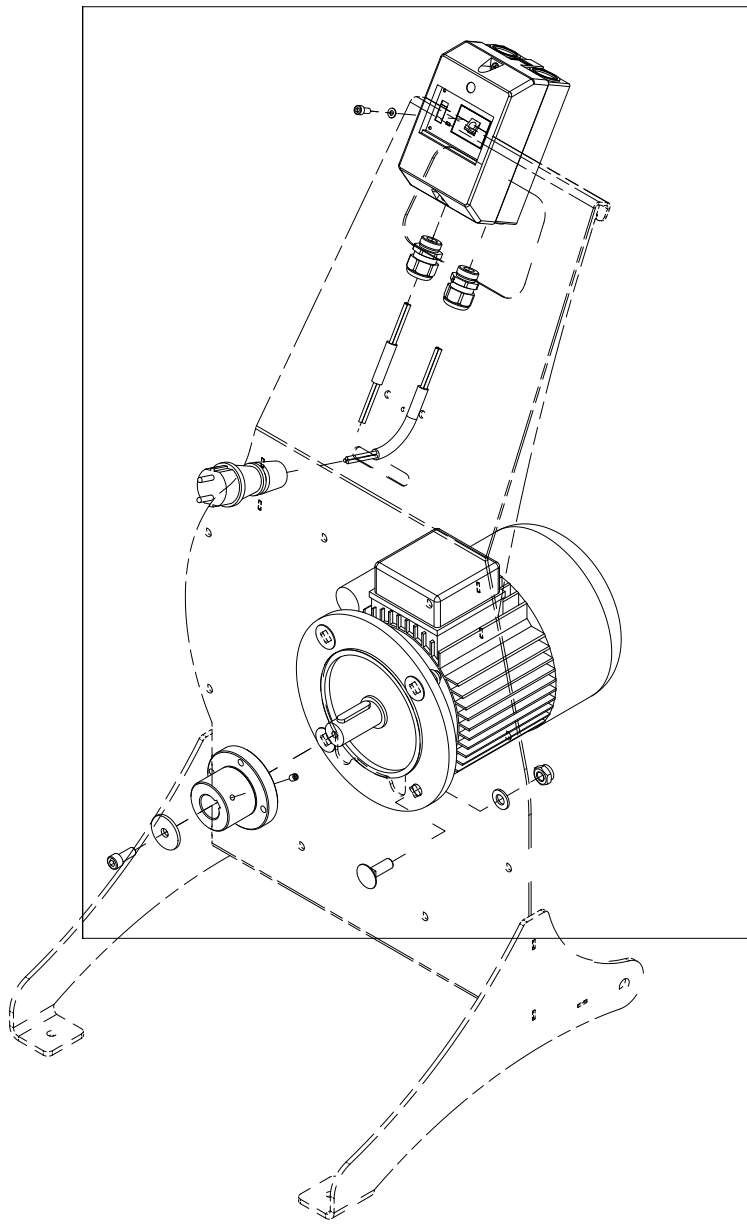

SV325 Reservedelskatalog

Duun Industrier as
7630 Åsen, Norway
www.duun.no

001 Stativ SV325

Pos	Ant	Artikkelnr	Beskrivelse
1	1	41441015	Stativ
2	2	41441010	Hylse
3	2	2941409	Hjul WH. PVO 160x40-Ø20,1 HL58160x40 Ø20 HL58
4	2	2483611	Lockingmutter M12 EIZn DIN 985
5	4	2531069	Underlagsskive M12 EIZn DIN 125
6	2	2422364	Sekskantskrue M12x90 EIZn 8.8 DIN 931
7	12	2422244	Sekskantskrue M8x20 EIZn 8.8 DIN 933
8	12	2483609	Lockingmutter M8 EIZn DIN 985
9	24	2531047	Underlagsskive M8 EIZn DIN 125
10	1	2935071	Klebemerke Duun H60
11	1	41441014	Viftehus 325
12	1	41441017	Trakt Ø127
13	1	41441019	Slange spiral Ø127 L5000
14	1	2544235	Slangeklemme Ø104-138
15	1	41441020	Slange spiral Ø140 L2000
16	2	2544236	Slangeklemme Ø130-165
17	2	2225108	Gummiplugg ø 20,0mm
18	1	2935188	Klebemerke 135x48 Kuttskader

002 EI motor 1,5 kW SV325

Pos	Ant	Artikkelnr	Beskrivelse
1	1	41441007	Adapter 1,5 Kw motor
2	1	2473195	Gjengestift M6x6 St DIN 916
3	4	2344331	Låseskrue M10x30 EIZn 8.8 DIN 603
4	4	2483610	Lockingmutter M10 EIZn DIN 985
5	4	2531060	Underlagsskive M10 EIZn DIN 125
6	1	2533058	Karosseriskive ø9/35x3 EIZn
7	1	2477244	Unbrako sylinderskrue M8x20 EIZn DIN 912
8	1	41441022	Koblingsboks med GV2 motorvern, komplett
9	2	4127615	Nippel med strekkavlaster M20
10	2	2477161	Unbrako sylinderskrue M5x12 EIZn DIN 912
11	2	2531029	Underlagsskive M5 EIZn DIN 125
12	1	41441023	Kabel Gummi 3G1,5 L600
13	1	41441024	Kabel Gummi 3G1,5 L3000
14	1	4321702	Støpsel 16A 230V IP54 med strekkavlaster
15	1	4257100	Elektrisk motor 1,5kW 230V 50Hz 2800rpm GMYL 90S-2