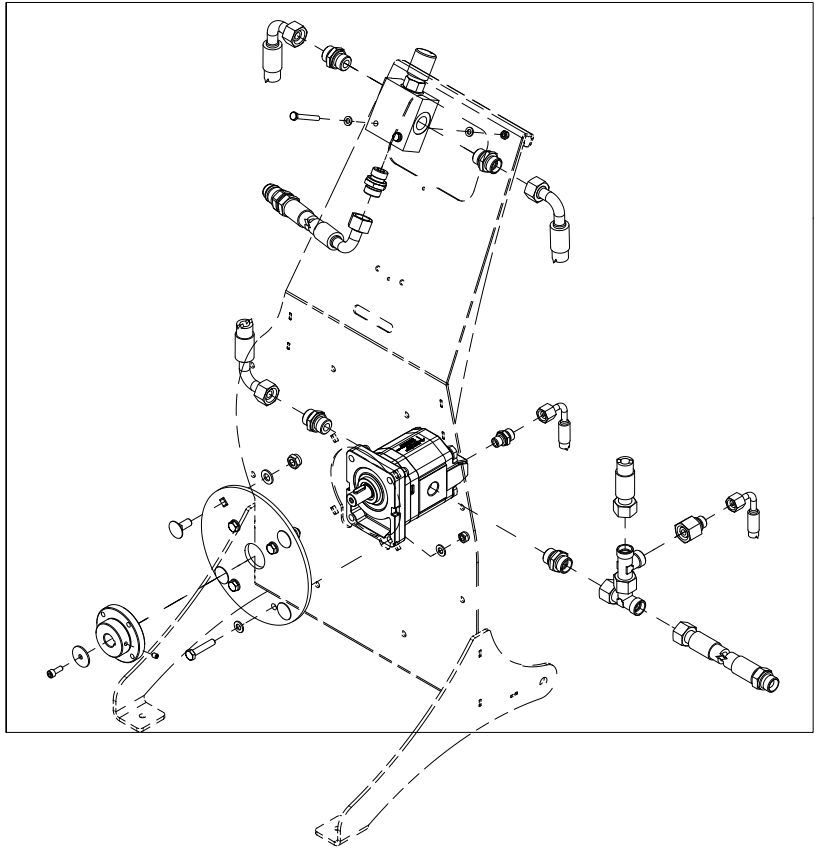

003 Hydraulisk drift SV325

Pos	Ant	Artikkelnr	Beskrivelse
1	1	41441008	Adapter 8 cm3 Hydraulikmotor
2	1	41441009	Adapterplate 8,3 cm3 Hydraulikkmotor
3	1	2473195	Gjengestift M6x6 St DIN 916
4	4	2483609	Lockingmutter M8 EIZn DIN 985
5	8	2531047	Underlagsskive M8 EIZn DIN 125
6	4	2344330	Låseskrue M10x25 EIZn 8.8 DIN 603
7	4	2483610	Lockingmutter M10 EIZn DIN 985
8	4	2531060	Underlagsskive M10 EIZn DIN 125
9	5	2957768	Ansatsnippel GEK BSP 1/2" L15 ED
10	1	2957754	Ansatsnippel GEK BSP 1/4" L10 ED
11	1	41201047	Skive Ø6,5/30x2
12	1	2477200	Unbrako sylinderskrue M6x16 EIZn DIN 912
13	4	2422252	Sekskantskrue M8x40 EIZn 8.8 DIN 931
14	2	2957776	T-ansatsnippel EVLK 15L
15	1	2957510	Overgang L15-L10
16	2	2422217	Sekskantskrue M6x50 EIZn 8.8 DIN 931
17	2	2483608	Lockingmutter M6 EIZn DIN 985
18	4	2531039	Underlagsskive M6 EIZn DIN 125
19	1	2955565	Tannhjulsmotor GR2 6ccm
20	1	2958180	Hydraulikkslange 1/2" L3250
21	1	2958522	Hydraulikkslange 1/2" L3000
22	1	2958523	Hydraulikkslange 1/2" L400
23	1	2958218	Hydraulikkslange 1/4" L300
24	1	2958241	Hydraulikkslange 1/2" L300
25	1	2955238	Regulering Sponvifte DPZ30/Q-H + 30-C3-B08