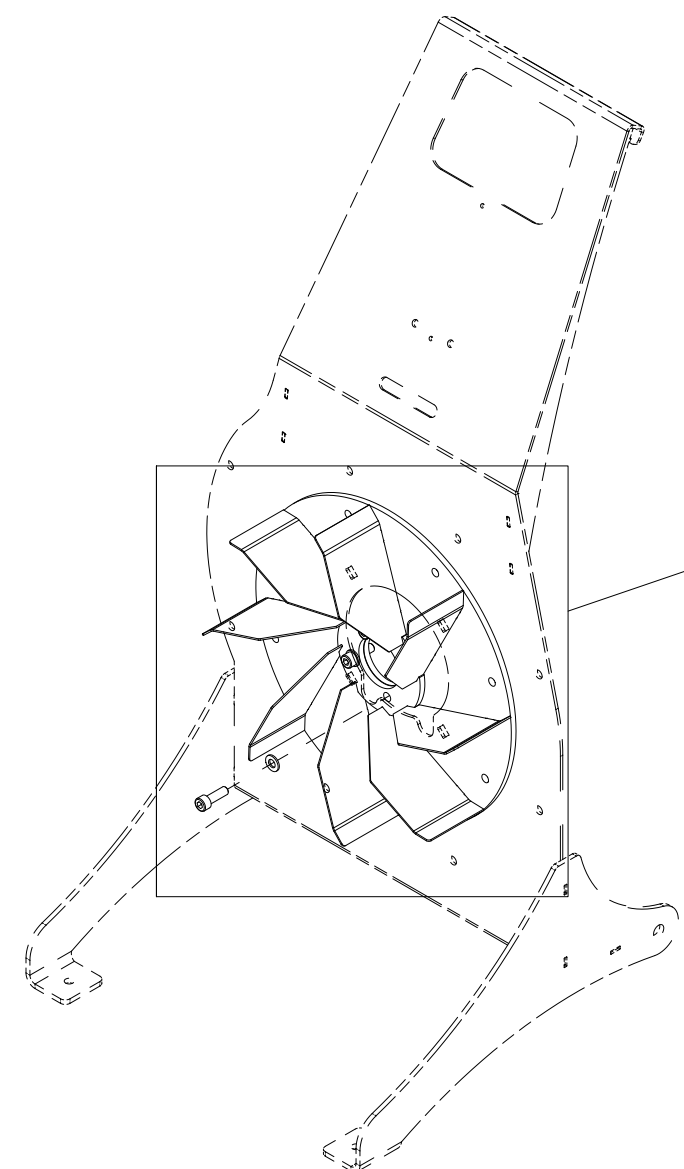

004 Viftehjul SV325

Pos	Ant	Artikkelnr	Beskrivelse
1	4	2472315	Unbrako sylinderskrue M8x25 ElZn DIN 912
2	4	2531047	Underlagsskive M8 ElZn DIN 125
3	1	41441011	Viftehjul Ø325